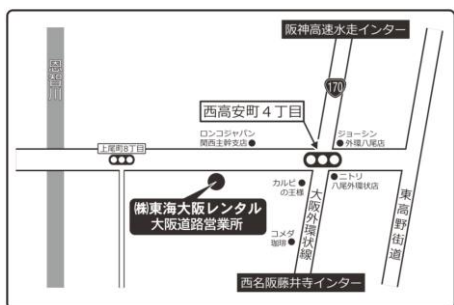

令和8年2月27日

お取引先様 各位

大阪府大阪市中央区本町2丁目1番6号
堺筋本町センタービル16階
株式会社東海大阪レンタル

無人レンタカー貸出・返却サービス導入のご案内

拝啓 時下ますますご清栄のこととお慶び申し上げます。平素は格別のご高配を賜り、厚く御礼申し上げます。

さて、弊社ではこの度、お客様の利便性向上と多様化するビジネスニーズにお応えするため、一部営業所において「無人レンタカー貸出・返却サービス」を導入することとなりました。

本サービスは、鍵管理機の活用により、深夜・早朝を問わず24時間365日いつでも車両の貸出および返却が可能となるものです。対面手続きを必要最低限に抑え、よりスムーズなレンタルを実現いたしました。

今後とも、より一層のサービス向上に努めてまいりますので、変わらぬご愛顧を賜りますようお願い申し上げます。

敬具

記

【ご利用方法】

- ① ご予約：対象店舗へお電話にて事前にご予約ください。
- ② お受取：店舗設置の「鍵管理機」より鍵をお受け取りください。
- ③ ご利用：24時間いつでも出発・返却が可能です。

【対応営業所・お問い合わせ先】

本サービスの詳細につきましては、以下の対応営業所まで直接お問い合わせください。

■ 大阪道路営業所 ■

大阪府八尾市上尾町9丁目50番1号
TEL：072-983-6101