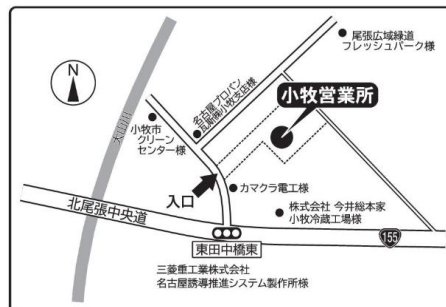

【対応営業所・お問い合わせ先】

本サービスの詳細につきましては、以下の対応営業所まで直接お問い合わせください。

■ 大阪道路営業所 ■

大阪府八尾市上尾町9丁目50番1号
TEL：072-983-6101

■ 小牧営業所 ■

愛知県小牧市東田中1248番地1
TEL：072-983-6101

以上